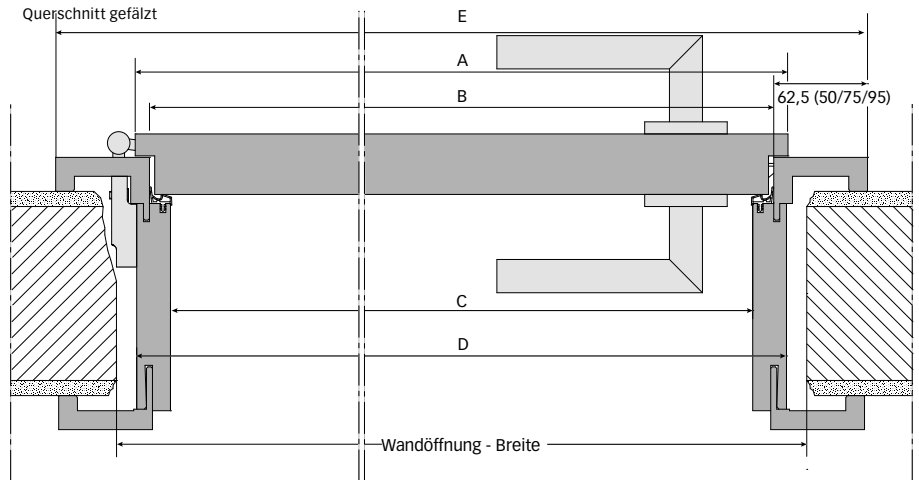

2) Die Bandtaschen tragen ca. 17 mm auf.

3) Zierbekleidung -4 mm in der Breite und -2 mm in der Höhe

Höhenschnitt gefälzt

Querschnitt gefälzt

2-flg., S-Design