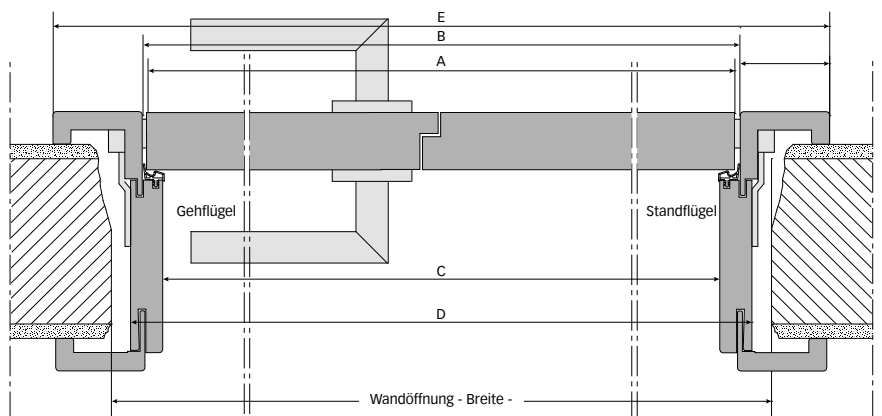

2) Die Bandtaschen tragen ca. 17 mm auf.

3) Zierbekleidung -4 mm in der Breite und -2 mm in der Höhe

Höhenschnitt gefälzt

Querschnitt gefälzt

2-flg., S-Design