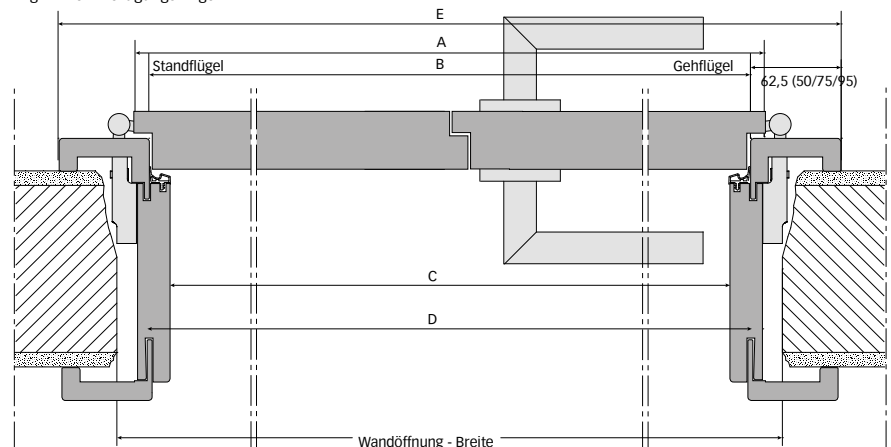

Höhenmaße

DIN rechts

DIN links

Breitenmaße

2-flg. Einzelanfertigungszarge

	Wandöffnung DIN 18 100 (Nennmaß)	Türblatt (Außenmaß)	Zargen- falzmaß	Lichtes Durchgangs- maß	Außenkante Futter <sup>2)</sup>	Außenkante Bekleidung bei 50 mm <sup>3)</sup>	Außenkante Bekleidung bei 62,5 mm <sup>3)</sup>	Außenkante Bekleidung bei 75 mm <sup>3)</sup>	Außenkante Bekleidung bei 95 mm <sup>3)</sup>
Maße in mm		A	B	C	D	E	E	E	E
Breite (1-flg.)	635	610	591	563	609	691	716	741	781
	760	735	716	688	734	816	841	866	906
	885	860	841	813	859	941	966	991	1031
	1010	985	966	938	984	1066	1091	1116	1156
	1135	1110	1091	1063	1109	1191	1216	1241	1281
Breite (2-flg.)	1250	1210	1191	1163	1209	1291	1316	1341	1381
	1500	1460	1441	1413	1459	1541	1566	1591	1631
	1750	1710	1691	1663	1709	1791	1816	1841	1881
	2000	1960	1941	1913	1959	2041	2066	2091	2131
Höhe	2005	1985	1980 <sup>1)</sup>	1966	1989	2030	2043	2055	2075
	2130	2110	2105 <sup>1)</sup>	2091	2114	2155	2168	2180	2200