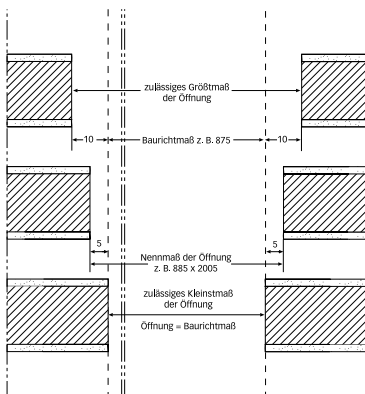

Breitenmaße