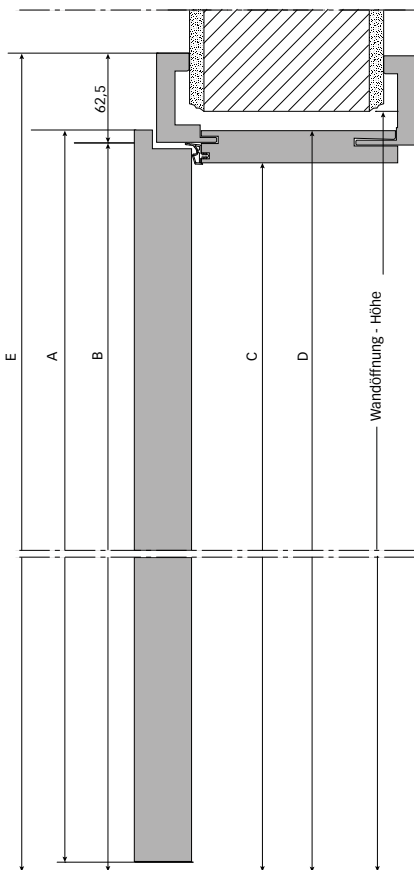

Wandöffnung DIN 18 100 (Nennmaß)	Türblatt (Außenmaß)	Zargen- falzmaß	Lichtes Durchgangs- maß	Außenkante Futter²⁾	Außenkante Bekleidung bei 50 mm³⁾	Außenkante Bekleidung bei 62,5 mm³⁾	Außenkante Bekleidung bei 75 mm³⁾	Außenkante Bekleidung bei 95 mm³⁾
Maße in mm		A	B	C	D	E	E	E	E
Breite (1-flg.)	635	610	591	563	609	691	716	741	781
	760	735	716	688	734	816	841	866	906
	885	860	841	813	859	941	966	991	1031
	1010	985	966	938	984	1066	1091	1116	1156
	1135	1110	1091	1063	1109	1191	1216	1241	1281
Breite (2-flg.)	1250	1210	1191	1163	1209	1291	1316	1341	1381
	1500	1460	1441	1413	1459	1541	1566	1591	1631
	1750	1710	1691	1663	1709	1791	1816	1841	1881
	2000	1960	1941	1913	1959	2041	2066	2091	2131
Höhe	2005	1985	1980¹⁾	1966	1989	2030	2043	2055	2075
	2130	2110	2105¹⁾	2091	2114	2155	2168	2180	2200

1) Wegen der rechnerischen Bodenluft der Herholz-Fertigelemente von 4 mm ist es möglich, die Zargen für eine dauerelastische Abdichtung höher einzubauen (wichtig bei Fliesen- und Steinzeugböden). Die Bodenluft sollte auch dann 7 mm nicht überschreiten.

2) Die Bandtaschen tragen ca. 17 mm auf.

3) Zierbekleidung -4 mm in der Breite und -2 mm in der Höhe

Höhenschnitt gefälzt