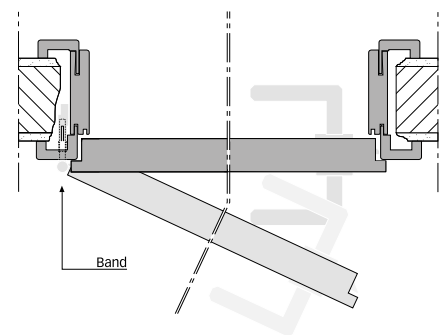

Nehmen Sie Maß

Die Maßvielfalt bei Türen

Mit seiner enormen Maßvielfalt bietet der Türen-Spezialist Herholz zeitgemäße und komfortable Lösungen für jede individuelle Neubau- bzw. Modernisierungsaufgabe. Die Herholz-Holzumfassungszargen sind durch ihr Konstruktionsprinzip und ihre Maßvielfalt flexibel und universell einsetzbar.

Dank der Vielfalt von Herholz mit seiner bis dato unerreichten Maßvielfalt lassen sich Türen unterschiedlichster Größe und Höhe problemlos in jedes Raumkonzept einfügen. Die Produkte werden in großen Serien aber auch in exklusiver Einzelanfertigung individuell nach den Wünschen der Bauherren/Renovierer und den Anforderungen des Objektes gefertigt. Selbst bei technischen Türen wie etwa einbruchhemmenden Elementen oder bei Schallschutztüren oder auch Brand-/ Rauchschutztüren ist die maßliche Variantenvielfalt und damit projektbezogene Realisierung gegeben.

DIN links